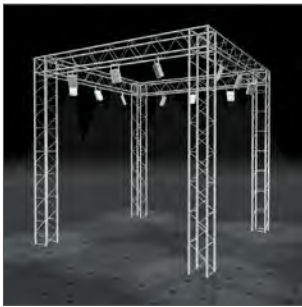

BÜHNE, TRAVERSE, TRIBÜNE

Artikel-Nr. 204061

Bühnenpodest 41,- €/qm

in verschiedenen Varianten baubar,
Steckfüße für Bühnenhöhen:
20, 40, 60, 80, 100 cm

Podeste und Traversen
passen wir nach Ihren
Bedürfnissen individuell an.
Kontaktieren Sie uns!
halle@creatyp.de

vielfältige Varianten baubar,
rechteckig oder rund, mit Beleuchtung,
Stoffverkleidung möglich

Bühnenpodest und Traverse

MOBILE TRIBÜNE

FAKTEN

- geeignet für Aufbau an verschiedenen Orten
- schneller Auf- und Abbau
- Sitzplatztribüne Typ D 250 aus konfektioniertem Tribünenmaterial
- Unterkonstruktion aus modularem Stahlrohr-Systemgerüstmaterial
- aufsteigende Klappsitze, bis zu 39 Reihen, Steigung: 25 cm
- Anpassung an unterschiedlichste Veranstaltung durch variable Gestaltung
- Rundungen möglich
- unbegrenzt erweiterbar (Platzzahl)
- Mindestabnahme: 500 Sitzplätze